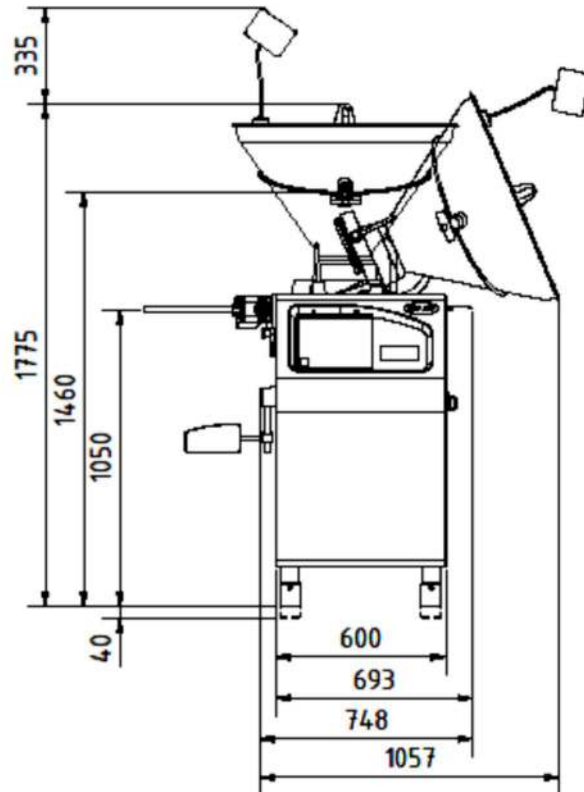

RVF 327

&

RVF 330

100 Liter Trichter

RVF 327

&

RVF 330

160 Liter Trichter